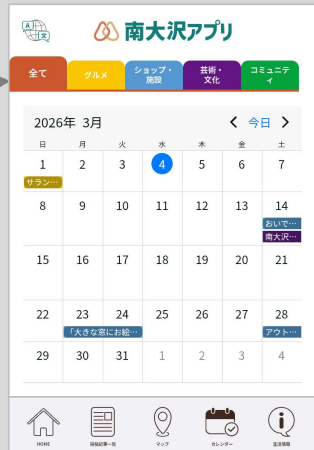

アプリの開発状況

【HOME画面】

①速報機能：警報・注意報・地震速報等を速報表示（各情報源とAPI連携の調整中）

②きょうの南大沢機能：当日の旬な情報を表示（引用先調整中）
横スクロールしてバナー広告・単体広告欄としても活用予定（今後開発予定）

南大沢アプリ (β版)

③新着情報機能：地域情報サイト、市HP、文化会館等の外部サイトへリンク（各情報源と連携調整中）
投稿機能で投稿された記事についても掲載（にぎやかし性の確保）

【投稿記事一覧】

【投稿記事画面】

【MAP画面】

⑤MAP機能
：投稿記事の位置を表示
（マップサービスと連携調整中
ポイント・コース情報収集集中）

【生活情報カテゴリー】

【生活情報リンク画面】

⑦生活情報機能
：関連サイトリンク集
（リンク先整理中）

【記事投稿画面】

④記事投稿機能
：投稿記事を一覧で表示
投稿記事を閲覧
登録者が記事を投稿
（バックエンド細部調整中）

【カレンダー画面】

⑥カレンダー機能
：投稿記事の日時を表示
（バックエンド調整中）