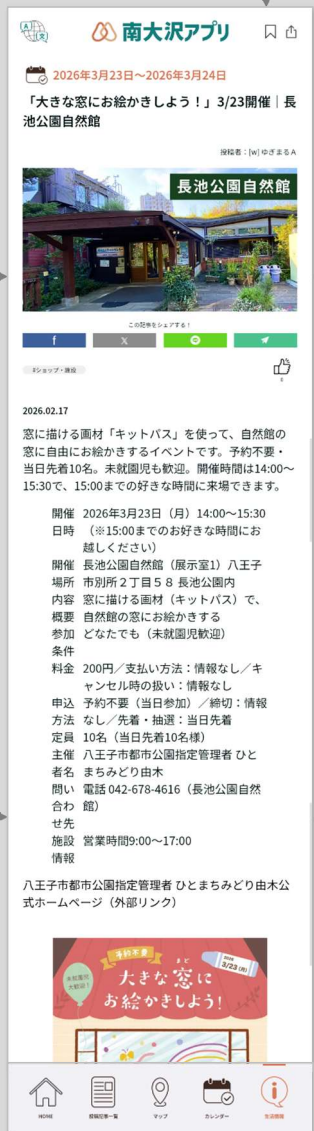

アプリの開発状況

【HOME画面】

①速報機能：警報・注意報・地震速報等を速報表示（各情報源とAPI連携の調整中）

②きょうの南大沢機能：当日の旬な情報を表示（引用先調整中）
横スクロールしてバナー広告・単体広告欄としても活用予定（今後開発予定）

南大沢アプリ (β版)

③新着情報機能：地域情報サイト、市HP、文化会館等の外部サイトへリンク（各情報源と連携調整中）
投稿機能で投稿された記事についても掲載（にぎやかし性の確保）

【投稿記事一覧】

【投稿記事画面】

【MAP画面】

⑤MAP機能
：投稿記事の位置を表示
（マップサービスと連携調整中
ポイント・コース情報収集集中）

【生活情報カテゴリー】

【生活情報リンク画面】

⑦生活情報機能
：関連サイトリンク集
（リンク先整理中）

【記事投稿画面】